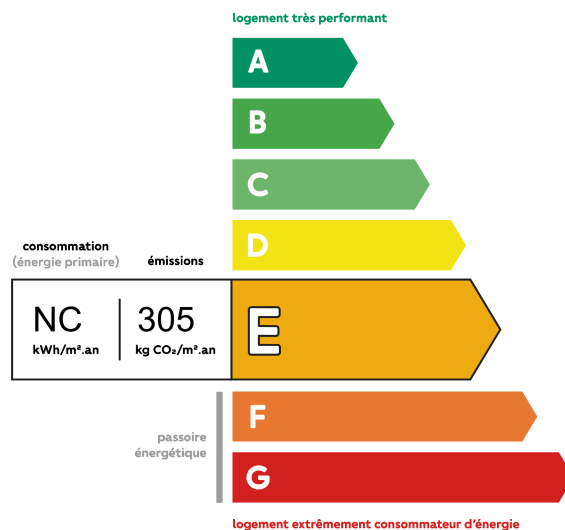

Adresse

51 rue de la filature 53000 laval

Descriptif

Podeliha loue au sein de sa résidence située rue de la Filature, située dans le quartier Bootz à Laval, un appartement de 20 m² au 1er étage. La résidence est sécurisée avec un accès par badge et interphone. Le logement est composé d'une pièce de vie avec coin cuisine équipée de plaques et frigo, un WC et une salle d'eau. Le chauffage est individuel et fonctionne à l'électricité.

Ce logement est soumis aux plafonds de ressource. Pour y prétendre, vous devez donc avoir constitué au préalable votre dossier de demande de logement social.

www.demandelogement53.fr

Retrouvez toutes les infos pour constituer votre dossier dans l'onglet « Demande de logement »

Caractéristiques

Référence : 3136-0020

Type : Appartement

Loyer hors charges : 200€

Surface habitable : 20 m²

Nombre de pièces : 1 pièce

Chauffage : Chauffage individuel électrique

Charges prévisionnelles : 39 € / mois

Annonce

Publiée le 08/12/2023 à 11h21

Lien : [Cliquez ici](#)

peu d'émissions de CO₂