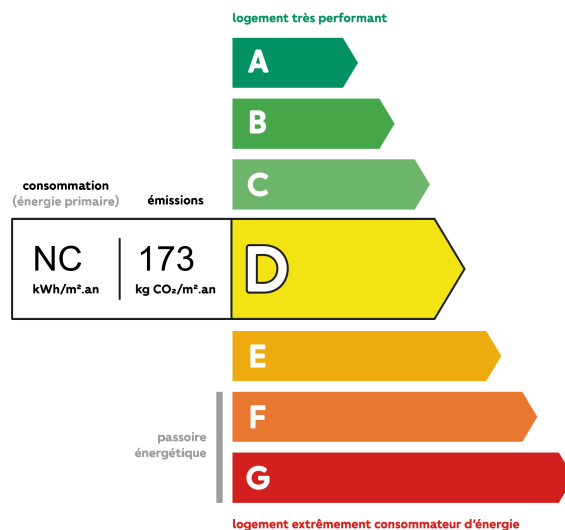

Caractéristiques

Référence : 3120-0018

Type : Appartement

Loyer hors charges : 415€

Surface habitable : 59 m²

Nombre de pièces : 2 pièces

Chauffage : Chauffage individuel gaz

Charges prévisionnelles : 66 € / mois

Annonce

Publiée le 16/01/2024 à 11h32

Lien : [Cliquez ici](#)

Adresse

31 Rue MADAME DE SEVIGNE 53100 MAYENNE

Descriptif

Podeliha propose à la location un appartement de 59 m² situé au 3ème étage de sa résidence Le Bellini. La résidence est sécurisée avec un accès par badge et interphone. Le logement est composé d'une pièce de vie, une chambre, une cuisine, un WC et une salle de bain. Le chauffage est individuel et fonctionne au gaz.

peu d'émissions de CO₂