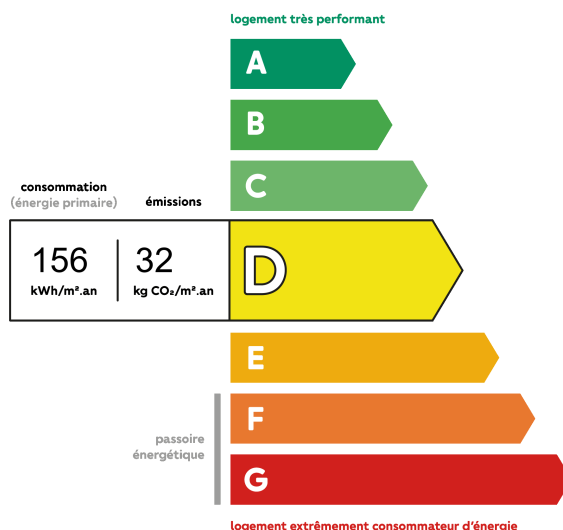

Adresse

2 rue du goue 53190 fougerolles du plessis

Descriptif

Podeliha propose à la location une maison de bourg de 80 m² situé dans le centre bourg de Fougerolles du Plessis. Le logement est composé d'une pièce de vie, d'une cuisine, de deux chambres, d'un WC et d'une salle de bain. Le chauffage est individuel et fonctionne au gaz. Ce logement est soumis aux plafonds de ressource. Pour y prétendre, vous devez donc avoir constitué au préalable votre dossier de demande de logement social. Retrouvez toutes les infos pour constituer votre dossier dans l'onglet « Demande de logement »

Caractéristiques

Référence : 3228-0002

Type : Maison

Loyer hors charges : 401€

Surface habitable : 80 m²

Nombre de pièces : 3 pièces

Charges prévisionnelles : 18 € / mois

Annonce